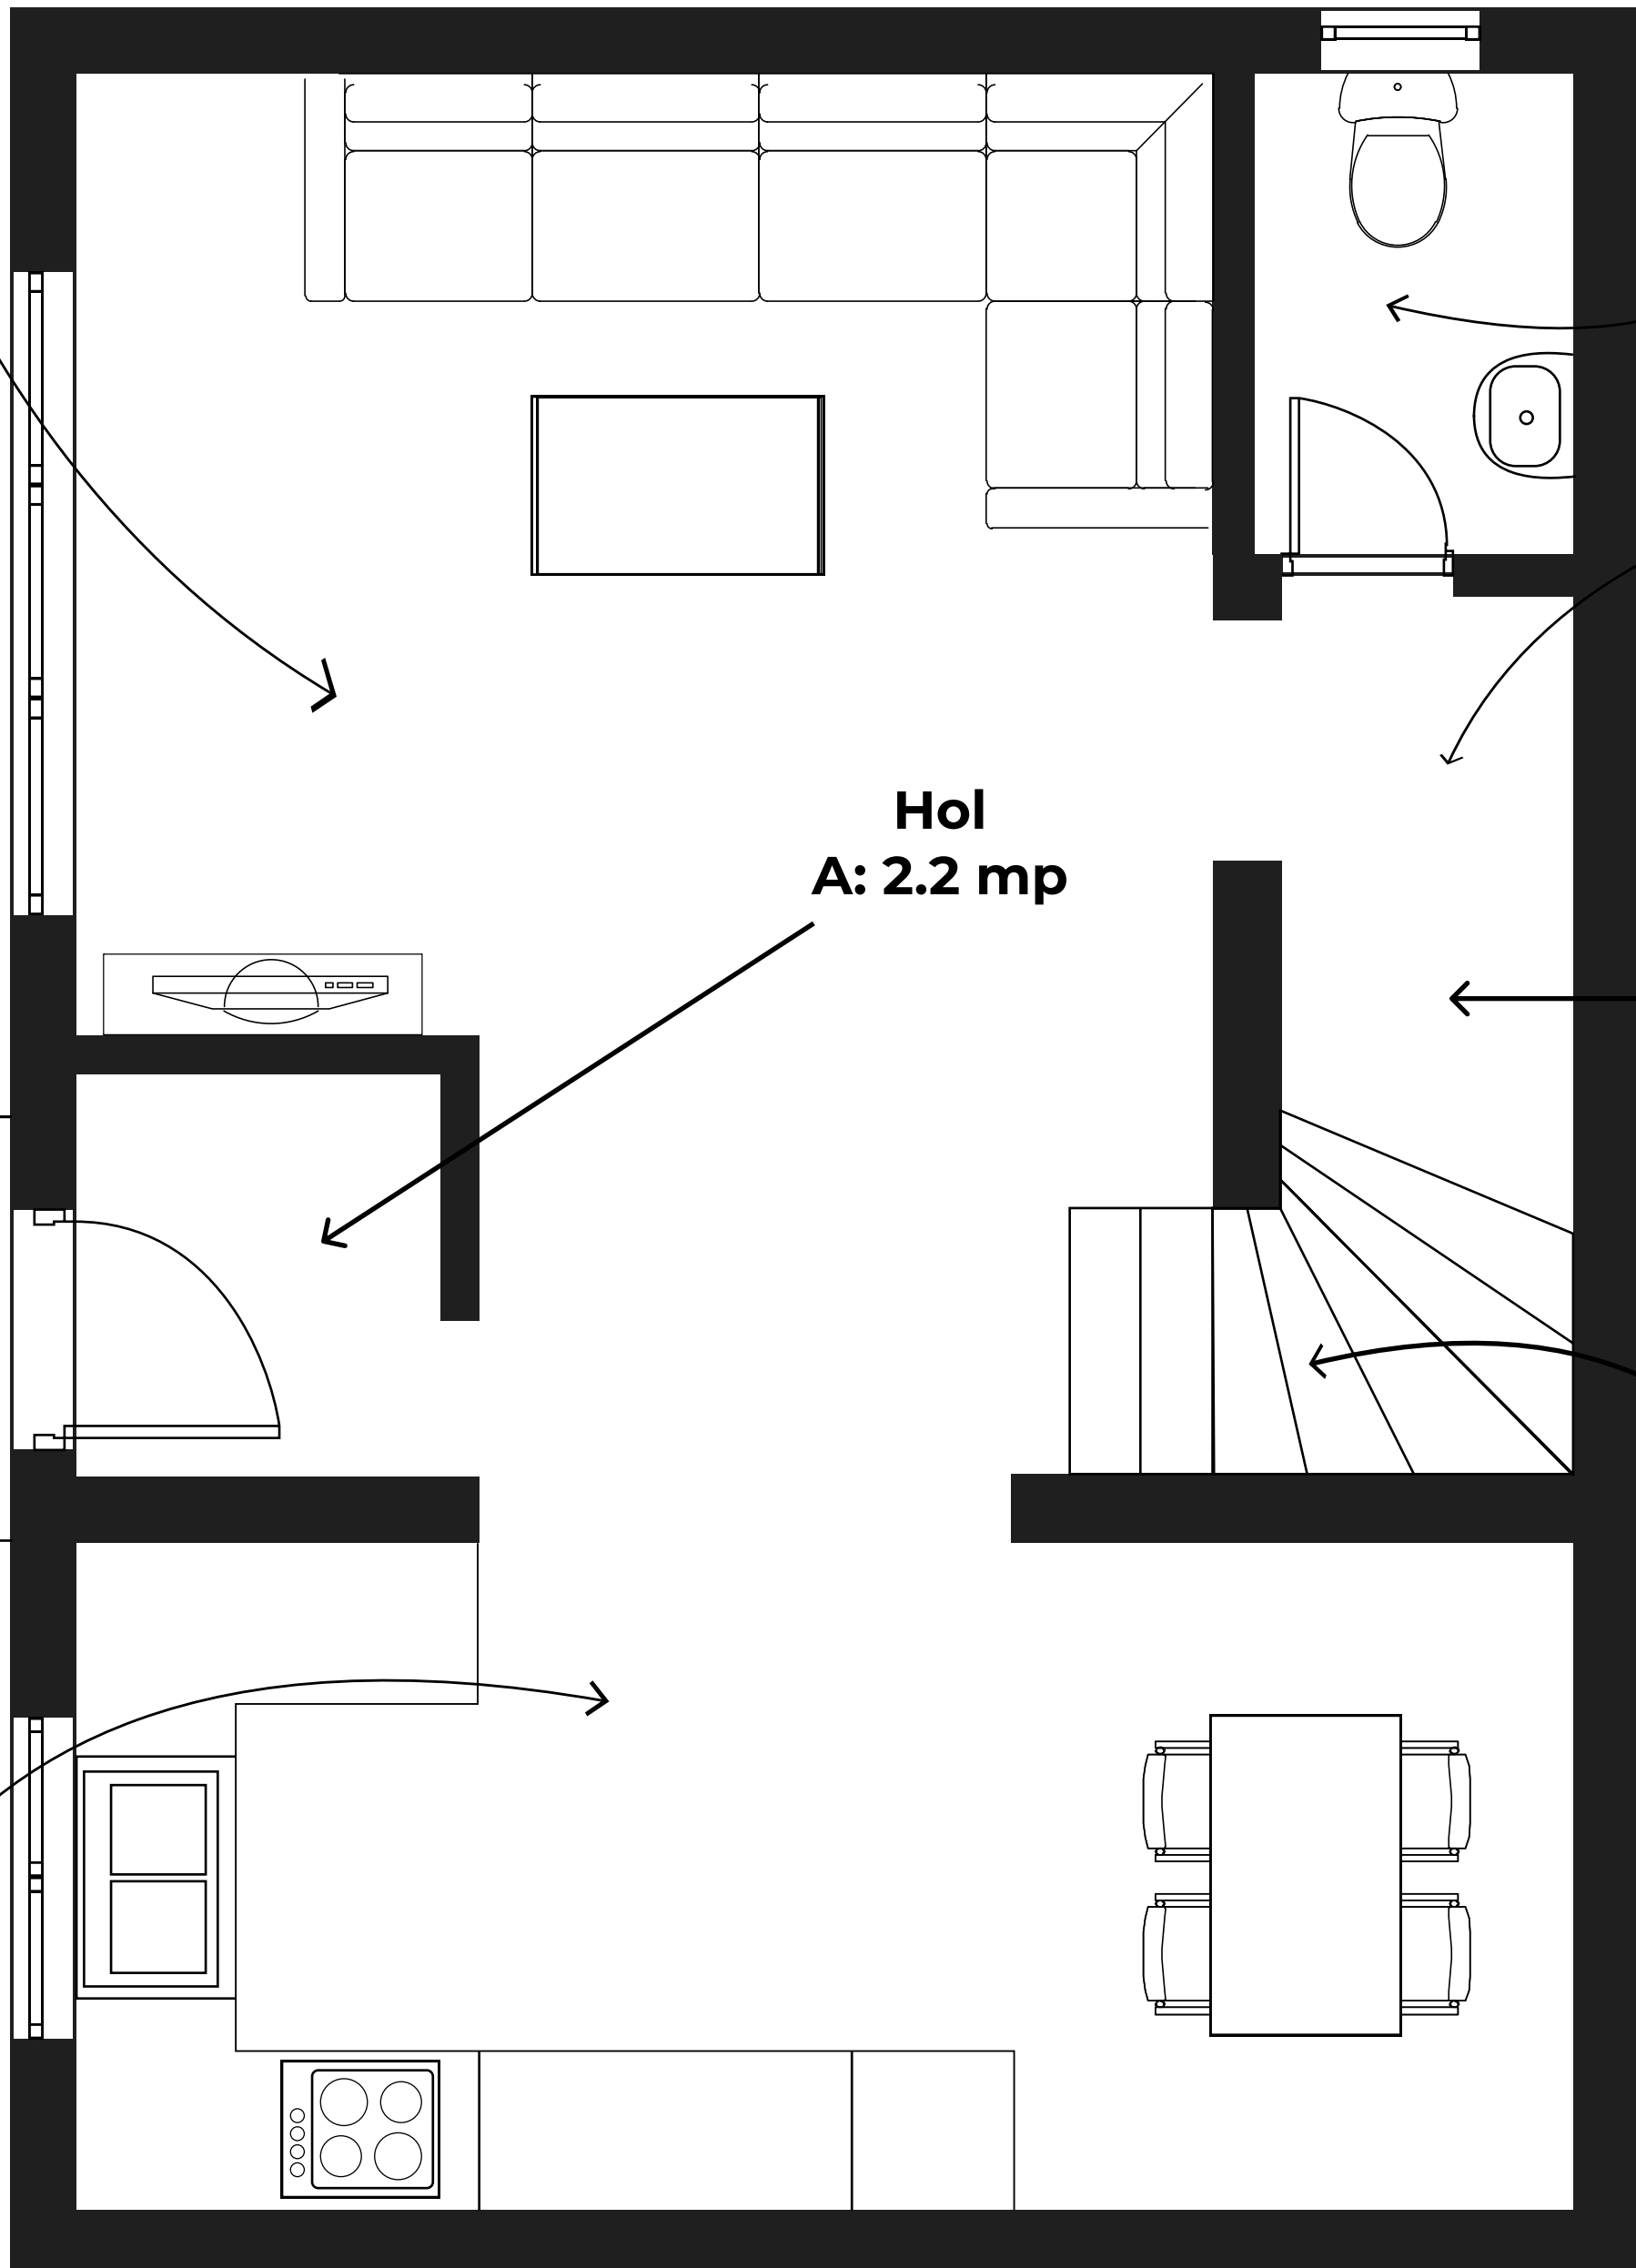

UNIREA

RESIDENCE

Living
A: 19.8 mp

Baie
A: 2.2 mp

Zonă intrare
A: 4 mp

Hol
A: 1.3 mp

Hol
A: 2.2 mp

Spațiu
depozitare
A: 1.2 mp

Zonă scară
A: 1.6 mp

Bucătărie
A: 14.5 mp

ALEEA LIBERTĂȚII, ȘELIMBĂR - JUD. SIBIU, 557260

+40 (740) 185 653 | +40 (745) 326 701

UNIREA RESIDENCE